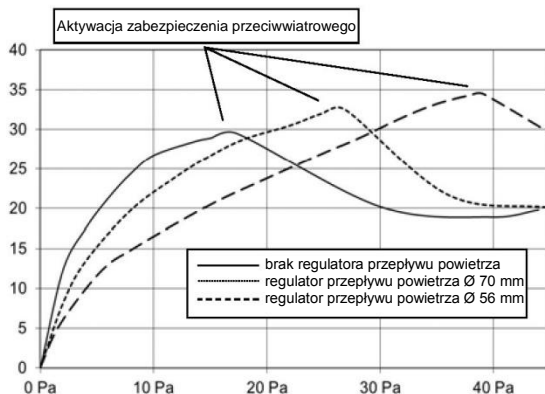

LUNOS obecnie stosuje piankę wielokomórkową w ALD. Ze względu na proces produkcji i wysoki ciężar właściwy pianki możliwe jest osiągnięcie redukcji przenikającego hałasu w szerokim zakresie częstotliwości. Trzy standardowe wielokątowe tłumiki akustyczne mogą być uzupełnione kolejnymi elementami. Dostarczone zabezpieczenie przeciwwiatrowe chroni przed niekontrolowanymi przeciągami.

Objętość powietrza także można zmniejszyć lub dostosować według wymagań dla każdego salonu lub sypialni przy użyciu dostarczonej przepustnicy przepływu objętościowego.

Nr kat. 039 997

Zapewnia to wentylację niezależną od użytkownika według normy DIN1946-6.

Instalacja

Urządzenie do zabudowy jest wprowadzane do okrągłego kanału 9/R 160 (Ø162 mm) i montowane z lekkim nachyleniem do zewnątrz w ścianie zewnętrznej. Połączenie elektryczne nie jest wymagane, ponieważ ALD nie ma silnika.

Dane techniczne

Objętość przepływu powietrza bez przepustnicy przepływu objętościowego.	12,5 m³/h przy 2 Pa 18 m³/h przy 4 Pa 25 m³/h przy 8 Pa
Standardowa różnica poziomu hałasu przy grubości ściany 360 mm	50 dB z 9/IBE, 1/WE 53 dB z 9/IBE, 1/HWE 58 dB z 9/IBE, LUNO^{therm}-S
Standardowa różnica poziomu hałasu przy grubości ściany 500 mm	56 dB z 9/IBE, 1/WE 57 dB z 9/IBE, 1/HWE 62 dB z 9/IBE, LUNO^{therm}-S

Uwaga

Produkty i ilustracje mogą się nieznacznie różnić. Ze względu na ciągły rozwój produktu i/lub wielu dostawców, np. surowców, kolory, między innymi, mogą się nieznacznie różnić (poza widocznymi częściami) lub być pokazywane inaczej niż w broszurach.